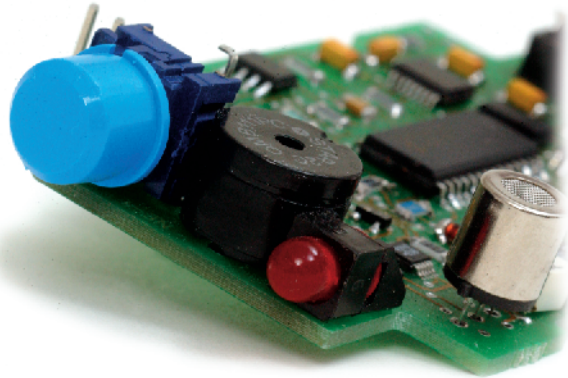

M A C
View®

MACView®

PORTABLE

Uw persoonlijke bewakingsysteem

Zoals de naam al aangeeft en op de afbeeldingen is te zien, is deze versie¹⁾ van de MACView® makkelijk te dragen op uw werkkleding. Zodra u aan het begin van een werkdag de productieruimte betreedt, bevestigt u de MACView®-Portable aan uw werkkleding (borstzakje). De MACView®-Portable zal u de gehele dag bewaken. (De accu is 25 uur werkzaam.)

Eenvoudig en effectief

Indien de MACView®-Portable gedurende meerdere opeenvolgende metingen een hogere concentratiewaarde meet dan de wettelijk toegestane MAC-waarde van een stof, gaat er een akoestisch alarm af en begint het led-lampje op de MACView®-Portable te knipperen.

Wanneer deze situatie zich voordoet, kunt u maatregelen treffen. Het werken met de MACView®-Portable maakt u meer bewust met het werken met gassen en dampen. Vervolgens kunt u de gegevens uitlezen door de MACView®-Portable te koppelen aan uw PC. Door middel van de standaard meegeleverde software kunt u de data zowel in tabelvorm als grafisch weergegeven en afdrucken.